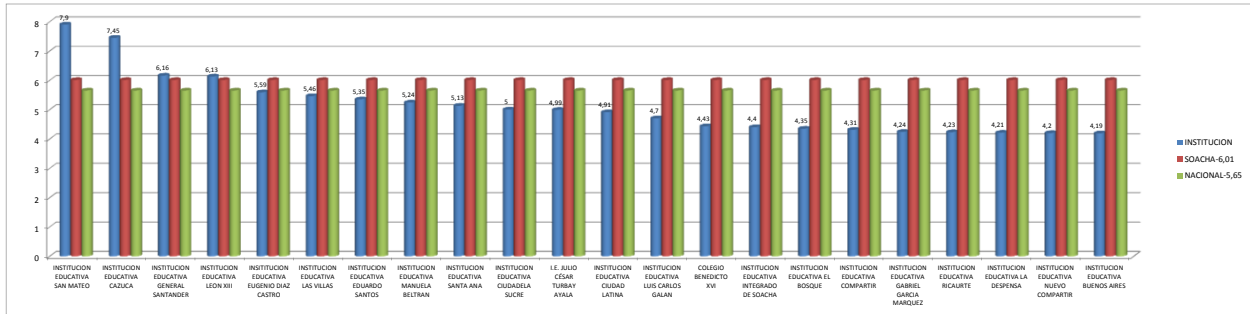

ÍNDICE SINTÉTICO CALIDAD EDUCATIVA INSTITUCIONES OFICIALES BASICA PRIMARIA