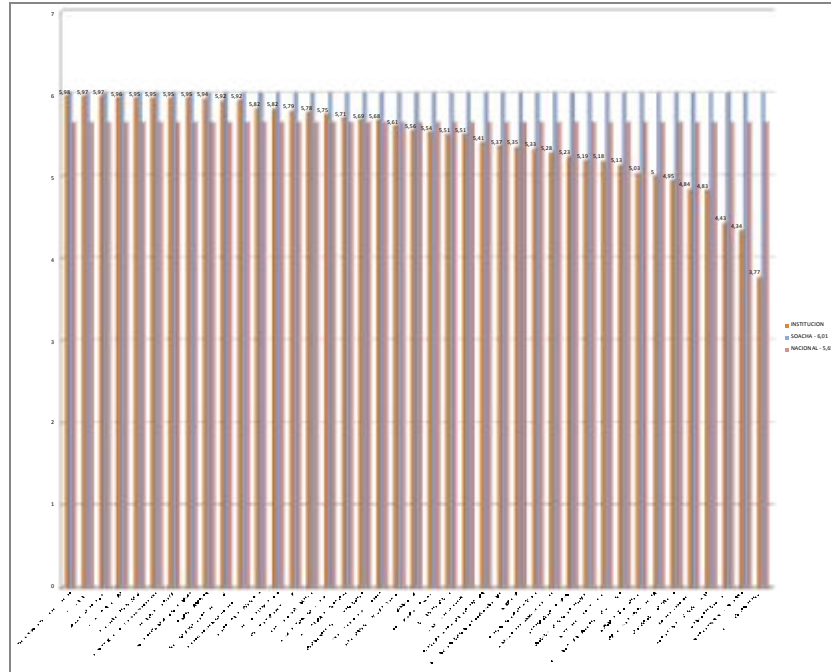

Nombre	INSTITUCION	SOACHA - 6,01	NACIONAL - 5,65
CENTRO EDUCATIVO MANOS UNIDAS		5,98	6,01
COLEGIO AMOR		5,97	6,01
COLEGIO ALFONSO REYES		5,97	6,01
COLEGIO SANTA ISABEL		5,96	6,01
LICED MARIA INMACULADA		5,95	6,01
INSTITUTO PEDAGOGICO NUEVA GENERACION		5,95	6,01
GIMNASIO TEQUENDAMA		5,95	6,01
COLEGIO MINUTO DE DIOS CIUDAD VERDE		5,95	6,01
COLEGIO DIVINO NIÑO		5,94	6,01
INSTITUTO CAMPESTRE SENDEROS LTDA		5,92	6,01
GIMNASIO INFANTIL EL RINCÓN MÁGICO		5,92	6,01
LICED CRISTIANO VIDA NUEVA		5,82	6,01
CENT EDUC RAFAEL NUÑEZ		5,82	6,01
LICED INTEGRAL MIGUEL ANGEL		5,79	6,01
CENTRO EDUCATIVO BALDOR		5,78	6,01
LICED CRISTIANO MARTIN LUTERO		5,75	6,01
COLEGIO RICARTE DE SOACHA		5,71	6,01
JARDIN INFANTIL MIS PEQUEÑOS GENIOS		5,69	6,01
LICED BILINGÜE MANITAS TRAVESAS		5,68	6,01
LICED CRISTIANO SEMILLA DE VIDA EU		5,61	6,01
COLEGIO SUE		5,56	6,01
LICED INTEGRAL LOS AÍZOS		5,54	6,01
I.E. JUVENTUD DEL SUR		5,51	6,01
COLEGIO ANTONIA SANTOS		5,51	6,01
COLEGIO DE LA INMACULADA CONCEPCION		5,41	6,01
COLEGIO PSICOPEDAGOGICO NUEVA GENERACION		5,37	6,01
LICED ADRI		5,35	6,01
COLEGIO THOMAS ALVA EDISON		5,33	6,01
COLEGIO MILITAR ALMIRANTE PADILLA		5,28	6,01
GIMNASIO MODERNO LOS CEDROS		5,23	6,01
COLEGIO EL CASTILLO DE SAN MATEO		5,19	6,01
LICED PEDAGOGICO LOS ANDES		5,18	6,01
COLEGIO NUESTRA SEÑORA DE LAS MISERICORDIAS		5,13	6,01
COLEGIO CRISTIANO SEMIDA		5,03	6,01
LICED MADRE TERESA DE CALCUTA		5	6,01
COLEGIO MIGUEL DE CERVANTES		4,95	6,01
LICED ISABEL SARMIENTO		4,84	6,01
FUNDACION LICED DOMINGO SAVIO		4,83	6,01
COLEGIO BENEDICTO XVI		4,43	6,01
COLEGIO PEDAGOGICO LOS OLIVOS		4,34	6,01
LICED GREGORIO MENDEL		3,77	6,01