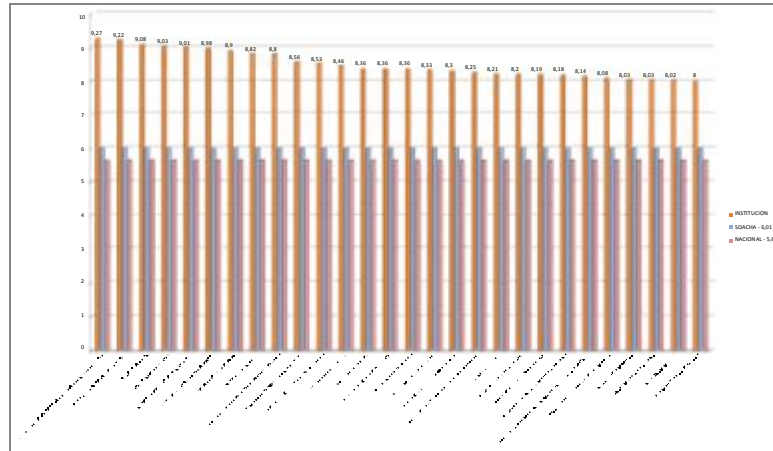

ÍNDICE SINTÉTICO CALIDAD EDUCATIVA

ESCALA ENTRE 9,27 AL 8

Nombre	INSTITUCION	SOACHA - 6,01	NACIONAL - 5,65	
COLEGIO NUESTRA SEÑORA DEL CARMEN DE SOACHA LTDA.		9,27	6,01	5,65
GIMNASIO MODERNO COLOMBIANO		9,22	6,01	5,65
COLEGIO LA SALLE		9,08	6,01	5,65
LICED CELESTIN FREINETH		9,03	6,01	5,65
LICED PSICOPEDAGOGICO EL REFUGIO		9,01	6,01	5,65
COLEGIO EDUCATIVO NUEVA AMERICA		8,98	6,01	5,65
LICED ANGEL DE LA GUARDA		8,9	6,01	5,65
COLEGIO JORGE ISAACS		8,82	6,01	5,65
COLEGIO MAYOR NUESTRA SEÑORA DE LA ESPERANZA		8,8	6,01	5,65
COLEGIO SANTA TERESITA SEDE EL OASIS		8,56	6,01	5,65
INSTITUCION EDUCATIVA LICEO CONVIVA		8,53	6,01	5,65
COLEGIO NUEVA ANDALUCIA		8,46	6,01	5,65
COLEGIO SANTA TERESITA		8,36	6,01	5,65
COLEGIO JORGE VICENTE MICOLTA		8,36	6,01	5,65
COLEGIO BOLIVAR DE SOACHA		8,36	6,01	5,65
COLEGIO COLOMBIO AMERICANO		8,33	6,01	5,65
LICED PEDAGOGICO CUNDINAMARCA		8,3	6,01	5,65
CENTRO EDUCATIVO SUPERIOR INTERAMERICANO		8,25	6,01	5,65
COLEGIO SAN LUIS		8,21	6,01	5,65
COLEGIO MARIA MAGDALENA		8,2	6,01	5,65
LICED INFANTIL GOTTAS DE AMOR		8,19	6,01	5,65
COLEGIO MIGUEL DE CERVANTES SAUVEDRA		8,18	6,01	5,65
INSTITUTO DE INVESTIGACION AMBIENTAL JOAQUIN MONTOYA		8,14	6,01	5,65
GIMNASIO SANTO DOMINGO DE LA JUVENTUD		8,08	6,01	5,65
LICED SANTA VERONICA		8,03	6,01	5,65
COLEGIO GARCIA HERREROS		8,03	6,01	5,65
F.E. LICED NUEVA VIDA		8,02	6,01	5,65
LICED INFANTIL PARQUE DEL SOL		8	6,01	5,65