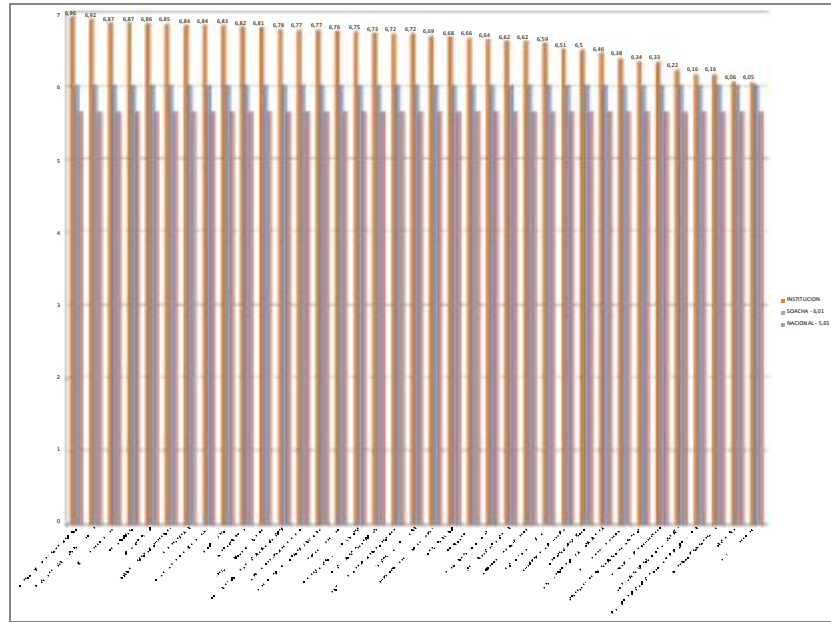

ÍNDICE SINTÉTICO CALIDAD EDUCATIVA			
ESCALA ENTRE 6,96 AL 6,05			
Nombre	INSTITUCION	SOACHA - 6,01	NACIONAL - 5,65
GIMNASIO MODERNO NUEVA COLOMBIA		6,96	6,01
GIMNASIO MODERNO ROBINSON CRUSOE		6,92	6,01
F.E. CULTIVANDO VALORES		6,87	6,01
COLEGIO COSMOS		6,87	6,01
COLEGIO SANDYK		6,86	6,01
GIMNASIO MODERNO SAN NICOLAS		6,85	6,01
LICED MARIANITA		6,84	6,01
COLEGIO DE PRIMARIA DEL NIÑO JESUS		6,84	6,01
C.E. DIOS ES AMOR		6,83	6,01
LICED MONTESSORI		6,82	6,01
GIMNASIO TECNICO NUEVO BOLIVAR		6,81	6,01
ESCUELA NORMAL SUPERIOR MARIA AUXILIADORA		6,78	6,01
LICED NUESTRA SEÑORA MILAGROSA		6,77	6,01
COLEGIO PEDAGOGICO SAGRADA SABIDURIA		6,77	6,01
GIMNASIO SANTA ANA		6,76	6,01
INSTITUTO PEDAGOGICO LAURA VICUNA		6,75	6,01
LICED EDUCATIVO BADEN POWELL		6,73	6,01
INSTITUTO PSICOPEDAGOGICO AJUAN PABLO II		6,72	6,01
COLEGIO SOL DE COLOMBIA		6,72	6,01
CENTRO EDUCATIVO COLOMBO LATINO		6,69	6,01
COLEGIO LEDIN MAGNO		6,68	6,01
LICED LOS ANGELES		6,66	6,01
LICED DIRIGENTES DEL FUTURO		6,64	6,01
COLEGIO SANTA ROSA DE LIMA		6,62	6,01
COLEGIO SAN GABRIEL ARCANGEL		6,62	6,01
INSTITUTO COMERCIAL OASIS		6,59	6,01
GIMNASIO EDUCATIVO INTEGRAL		6,55	6,01
COL. SUEÑOS DEL FUTURO		6,5	6,01
INSTITUCION EDUCATIVA DE MARIA REINA		6,46	6,01
F.E. SOACHA PARA VIVIR MEJOR		6,38	6,01
LICED MAYOR DE SOACHA BIENESTAR PARA TODOS		6,34	6,01
LICED PEDAGOGICO SAN NICOLAS		6,33	6,01
COLEGIO MILITAR LICED SOCIAL COMPARTIR		6,22	6,01
COLEGIO PSICOPEDAGOGICO SAGRADO CORAZON DE JESUS		6,16	6,01
COLEGIO JOSE ASUNCION SILVA		6,16	6,01
C.E. SAN GABRIEL		6,06	6,01
COLEGIO DEL NAZARENO		6,05	6,01