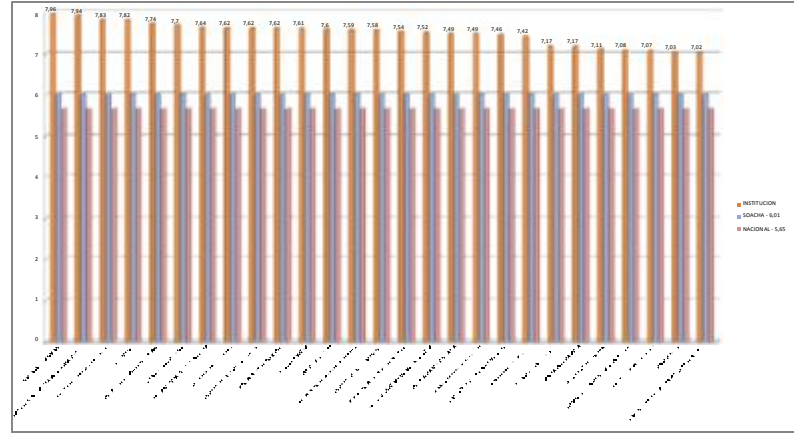

ÍNDICE SINTÉTICO CALIDAD EDUCATIVA				
ESCALA ENTRE 7,96 AL 7,02				
Nombre	INSTITUCION	SOACHA - 6,01	NACIONAL - 5,65	
LICEDIO NUEVA COLOMBIA		7,96	0,01	5,65
COLEGIO BILINGUE DE SOACHA ROSALIA VIDAL DE RICO		7,94	0,01	5,65
COLEGIO TECNICO HEROES NACIONALES		7,83	0,01	5,65
LICEDIO LOS HEROES		7,82	0,01	5,65
LICEDIO CRISTIANO MANANTIAL DE VIDA		7,74	0,01	5,65
COLEGIO SAULO DE TARSO		7,7	0,01	5,65
LICEDIO PSICOPEDAGOGICO COMPARTIR		7,64	0,01	5,65
LICEDIO SAN FRANCISCO DE ASIS		7,62	0,01	5,65
INSTITUTO PEDAGOGICO DE SOACHA		7,62	0,01	5,65
COLEGIO INTEGRAL FEMENINO		7,62	0,01	5,65
LICEDIO SAN MATEO		7,61	0,01	5,65
INST PEDAG LESMES		7,6	0,01	5,65
INSTITUTO TECNICO GRANCOLOMBIANO		7,59	0,01	5,65
INSTITUTO TECNICO SAN MATEO		7,58	0,01	5,65
LICEDIO PSICOPEDAGOGICO MUNDO ACTIVO		7,54	0,01	5,65
COLEGIO COOPERATIVO EUGENIO DIAZ CASTRO		7,52	0,01	5,65
LICEDIO SEMILLAS DE ESPERANZA		7,49	0,01	5,65
COLEGIO JORGE ELIECER GAITAN		7,49	0,01	5,65
INSTITUTO PEDAGOGICO ALFREDO BINET		7,46	0,01	5,65
JARDIN INFANTIL EL PRADITO		7,42	0,01	5,65
LICEDIO LEONARDO DA VINCI		7,37	0,01	5,65
GINNASIO LA ALAMEDA		7,37	0,01	5,65
COLEGIO ANTONIO NARINO		7,31	0,01	5,65
LICEDIO MODERNO AMERICAN SCHOOL LTDA		7,28	0,01	5,65
COLEGIO COLSUBSIDIO MANIPORÉ		7,07	0,01	5,65
LICEDIO SATELITE		7,03	0,01	5,65
INSTITUTO DE INTEGRACION ESCOLAR SAN AGUSTIN		7,02	0,01	5,65