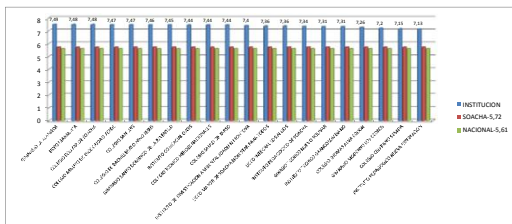

ÍNDICE SINTÉTICO CALIDAD EDUCATIVA INSTITUCIONES PRIVADAS BASICA SECUNDARIA